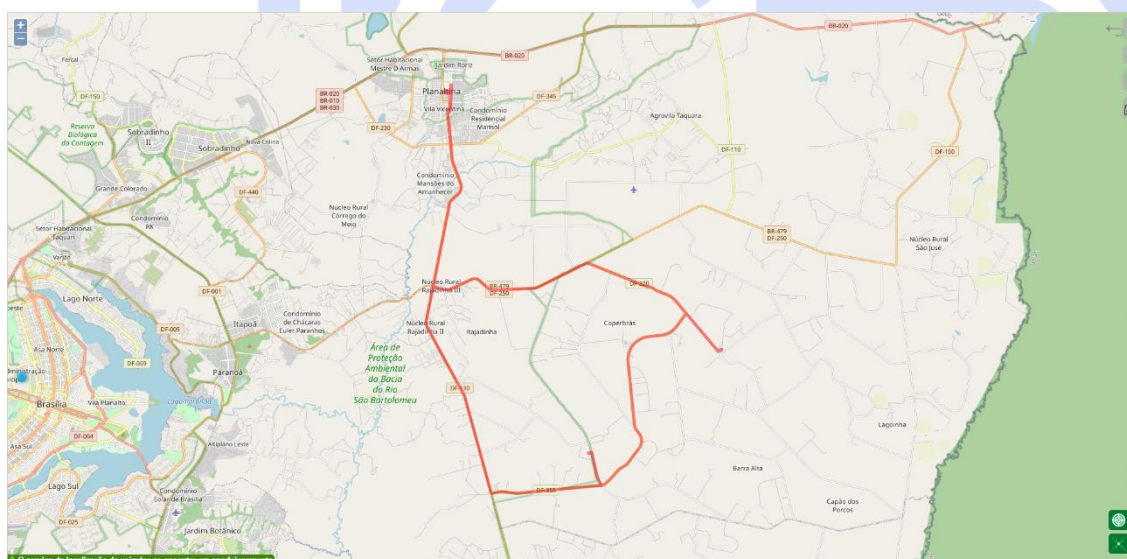

LINHA 610.3

PLANALTINA / NÚCLEO RURAL RIO PRETO / TABATINGA

Tarifa: R\$ 5,00

Segunda a Sábado

05:45 – 12:30 – 16:30

Via WL 2 / SETOR DE HOTÉIS E DISVERSÕES (SHD) / RA VI PLANALTINA - RA VI
Via NS 1 / Q 3 VILA BURITIS / RA VI PLANALTINA - RA VI
Setor Res Leste / RA VI PLANALTINA - RA VI
Via NS 1 / Q 3 VILA BURITIS / RA VI PLANALTINA - RA VI
Via NS 1 / SETOR HOSPITALAR / RA VI PLANALTINA - RA VI
Via WL 5 / SETOR HOSPITALAR / RA VI PLANALTINA - RA VI
Retorno - AVENIDA ERASMO DE CASTRO (SETOR HOSPITALAR) / RA VI PLANALTINA - RA VI
AVENIDA ERASMO DE CASTRO / RA VI PLANALTINA - RA VI
Q 10 VILA VICENTINA / RA VI PLANALTINA - RA VI
DF-130 / RA VII PARANOÁ - VII
DF-130/ Avenida Erasmo Castro / RA VI PLANALTINA - RA VI
DF-130 / RA VI PLANALTINA - RA VI
BR-479/DF-250 / RA VI PLANALTINA - RA VI
DF-403 / RA VI PLANALTINA - RA VI
DF-355 / RA VI PLANALTINA - RA VI
DF-130 / RA VI PLANALTINA - RA VI
DF-130/ Avenida Erasmo Castro / RA VI PLANALTINA - RA VI
DF-130 / RA VI PLANALTINA - RA VI
AVENIDA ERASMO DE CASTRO / RA VI PLANALTINA - RA VI
Via WL 5 / SETOR HOSPITALAR / RA VI PLANALTINA - RA VI
Via NS 1 / Q 3/4 VILA BURITIS / RA VI PLANALTINA - RA VI
Via NS 1 / RA VI PLANALTINA - RA VI
Retorno - Via NS 1 / SETOR RECREATIVO CULTURAL (Vila Buritis Q 1) / RA VI PLANALTINA - RA VI
Via NS 1 / RA VI PLANALTINA - RA VI
Via NS 1 / Q 3 VILA BURITIS / RA VI PLANALTINA - RA VI
Setor Res Leste / RA VI PLANALTINA - RA VI