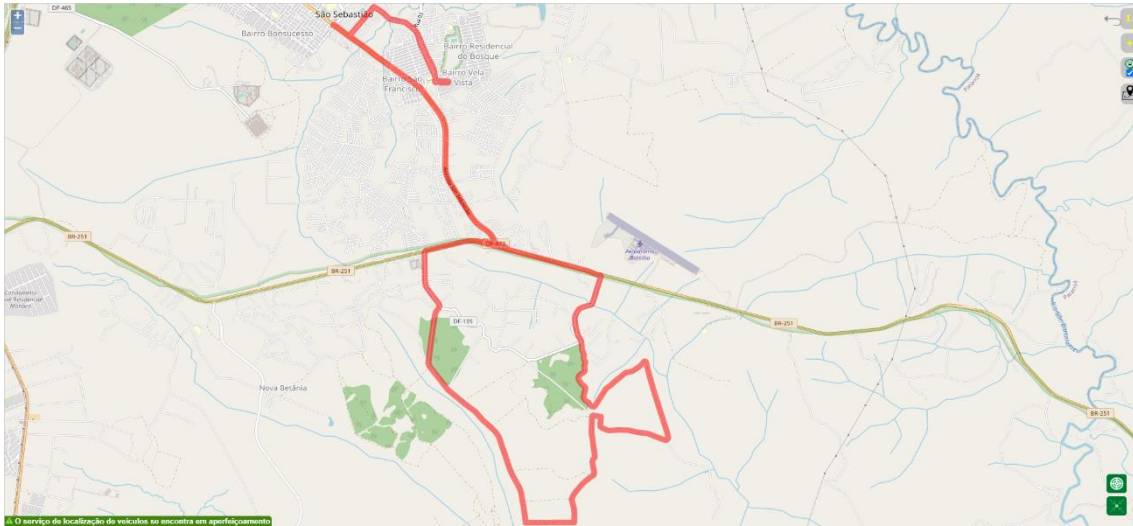

LINHA 190.4

SÃO SEBASTIÃO / ASSENTAMENTO 1º DE JULHO / AGUILHADA

Tarifa: R\$ 5,50

Segunda a Sexta

06:00 – 17:30

190.4 (CIRCULAR) - 31,87 km
Terminal São Sebastião / RA XIV
Balão Avenida Central / Terminal / RA XIV
Avenida Central / RA XIV
Rua 42 / RA XIV
Avenida Central / RA XIV
Rua 10 / RA XIV
Avenida Central / RA XIV
Acesso a Rua Marginal de Agudo / RA XIV
Avenida Central / RA XIV
Rua 5 / RA XIV
Avenida Central / RA XIV
Rua da Gameleira / RA XIV
Rua do Comercio / RA XIV
Rua da Gameleira / RA XIV
Avenida São Sebastião / RA XIV
Q 200 – Q 300 / RA XIV
Avenida São Sebastião / RA XIV
Q 200 – Q 300 / RA XIV
Avenida São Sebastião / RA XIV
Rua da Gameleira / RA XIV
Avenida São Sebastião / RA XIV
Rua 31 / RA XIV
DF – 473 / RA XIV
BR – 251 / RA XIV
Retorno – BR – 251 / RA XIV
BR – 251 / RA XIV
Assentamento 1º de Julho / RA XIV
Aguilhada / RA XIV
BR – 251 / RA XIV
Retorno – BR – 251 / RA XIV
BR – 251 / RA XIV
DF – 473 / RA XIV
Avenida São Sebastião / RA XIV
Rua da Gameleira / RA XIV
Avenida Central / RA XIV
Retorno / RA XIV
Avenida Central / RA XIV
Rua 31 / RA XIV
Balão Avenida Central / Terminal / RA XIV
Terminal São Sebastião / RA XIV

TCCB