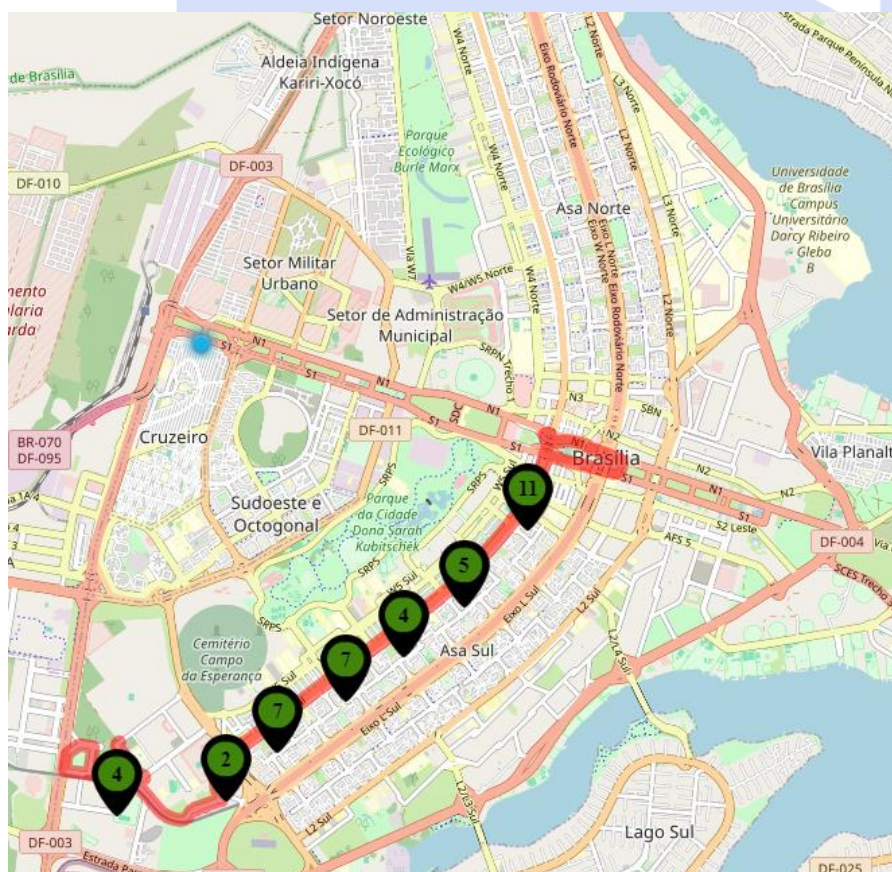

- 46 - CBMDF / RA I | BRASÍLIA - RA I
- 47 - Terminal de Integração Asa Sul / RA I | BRASÍLIA - RA I
- 48 - Terminal de Integração Asa Sul - Box 11 / RA I | BRASÍLIA - RA I
- 49 - Terminal de Integração Asa Sul - Box 12 / RA I | BRASÍLIA - RA I
- 50 - Terminal de Integração Asa Sul / RA I | BRASÍLIA - RA I
- 51 - Terminal de Integração Asa Sul - Marginal Pistão Sul / EPCT / DF-001 / BR-251 14 / RA I | BRASÍLIA - RA I
- 52 - Terminal de Integração Asa Sul / RA I | BRASÍLIA - RA I
- 53 - Terminal de Integração Asa Sul - Box 19 / RA I | BRASÍLIA - RA I
- 54 - Terminal de Integração Asa Sul / RA I | BRASÍLIA - RA I
- 55 - GBM / RA I | BRASÍLIA - RA I
- 56 - W3 Sul / RA I | BRASÍLIA - RA I
- 57 - Eixo Monumental / Via S1 / RA I | BRASÍLIA - RA I
- 58 - Eixo Rodoviário / DF - 002 / RA I | BRASÍLIA - RA I
- 59 - Eixo Monumental / Via S1 / RA I | BRASÍLIA - RA I
- 60 - Interna Rodoviária do Plano Piloto / RA I | BRASÍLIA - RA I
- 61 - Eixo Monumental / Via S1 / RA I | BRASÍLIA - RA I
- 62 - Retorno - Eixo Monumental (Rodoviária do Plano Piloto) / RA I | BRASÍLIA - RA I
- 63 - Interna Rodoviária do Plano Piloto / RA I | BRASÍLIA - RA I
- 64 - Rodoviária do Plano Piloto - Plataforma A - Box 01 / RA I | BRASÍLIA - RA I

Para consultar direto no site da SEMOB, clique no mapa acima.