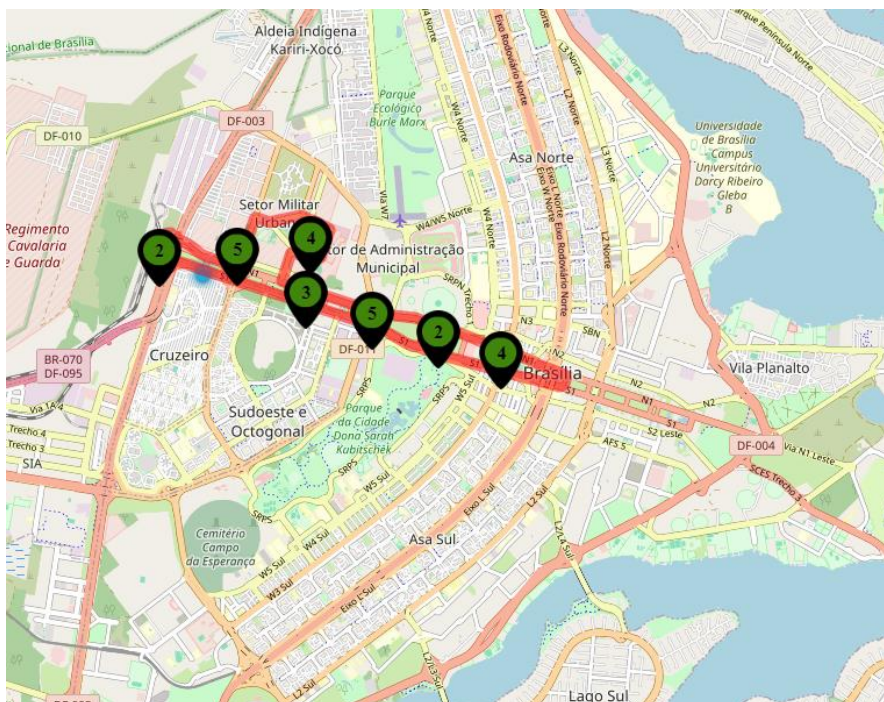

1. **1 - Rodoviária do Plano Piloto - Plataforma A - Box 01 / RA I | BRASÍLIA - RA I**
2. **2 - Interna Rodoviária do Plano Piloto / RA I | BRASÍLIA - RA I**
3. **3 - Retorno - Eixo Monumental (Rodoviária do Plano Piloto) / RA I | BRASÍLIA - RA I**
4. **4 - Eixo Monumental / Via N1 / RA I | BRASÍLIA - RA I**
5. **5 - SMU / RA I | BRASÍLIA - RA I**
6. **6 - Viaduto - SMU (Viaduto SMU) / RA I | BRASÍLIA - RA I**
7. **7 - Viaduto - EPCB (Viaduto SMU) / RA I | BRASÍLIA - RA I**
8. **8 - Viaduto - SMU (Viaduto SMU) / RA I | BRASÍLIA - RA I**
9. **9 - Eixo Monumental / Via N1 / RA I | BRASÍLIA - RA I**
10. **10 - Viaduto - Rodoferroviária (Viaduto PFB sobre EPIA) / RA I | BRASÍLIA - RA I**
11. **11 - Viaduto - Rodoferroviária (Viaduto PFB sobre EPIA) / RA XXIX | SETOR DE INDUSTRIA E ABASTECIMENTO- SIA - RA XXIX**
12. **12 - Via Estação Ferroviária de Brasília / RA XXIX | SETOR DE INDUSTRIA E ABASTECIMENTO- SIA - RA XXIX**
13. **13 - Shopping Popular / RA XXIX | SETOR DE INDUSTRIA E ABASTECIMENTO- SIA - RA XXIX**
14. **14 - Via Estação Ferroviária de Brasília / RA XXIX | SETOR DE INDUSTRIA E ABASTECIMENTO- SIA - RA XXIX**
15. **15 - Acesso EPIA / DF-003 / BR-450 / RA XXIX | SETOR DE INDUSTRIA E ABASTECIMENTO- SIA - RA XXIX**
16. **16 - Retorno - EPIA / DF-003 / BR-450 (Shopping Popular) / RA XXIX | SETOR DE INDUSTRIA E ABASTECIMENTO- SIA - RA XXIX**
17. **17 - Eixo Monumental / Via S1 / RA I | BRASÍLIA - RA I**
18. **18 - Retorno - Eixo Monumental (Rodoviária do Plano Piloto) / RA I | BRASÍLIA - RA I**
19. **19 - Interna Rodoviária do Plano Piloto / RA I | BRASÍLIA - RA I**
20. **20 - Rodoviária do Plano Piloto - Plataforma A - Box 01 / RA I | BRASÍLIA - RA I**

Para consultar direto no site da SEMOB, clique no mapa acima.